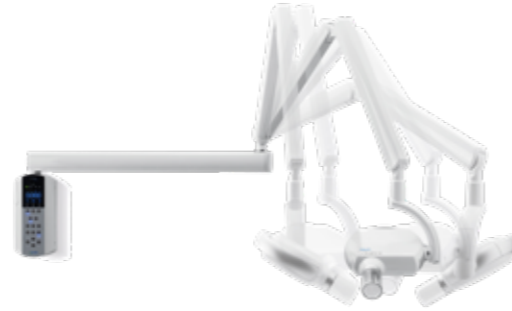

MyRay RXDC HyperShare

NU VOOR € 3.495,-

NR. 22 - TOP 50!

MyRay RXDC eXTend

NU VOOR € 3.095,-

NR. 23 - TOP 50!

Satelec Unity DC röntgensysteem

VAN € 4.575,-

NU VOOR € 3.495,-

LAAGSTE PRIJS GARANTIE

Elders goedkoper? Wij betalen het verschil terug!

NR. 25 - TOP 50!

G.Comm Polaris LED operatielamp

NU VOOR € 1.995,-

NR. 26 - TOP 50!

Faro Eva LED operatielamp