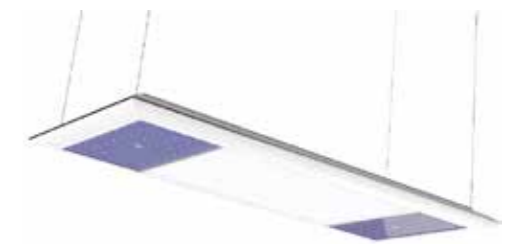

NR. 28 - TOP 50!

UDENT U-verlichting

NU VOOR € 1.895,-

NR. 29 - TOP 50!

Faro Sideria plafondlamp

NU VOOR € 2.795,-

NR. 30 - TOP 50!

Faro Sideria BKL plafondlamp met oppervlakte desinfectie